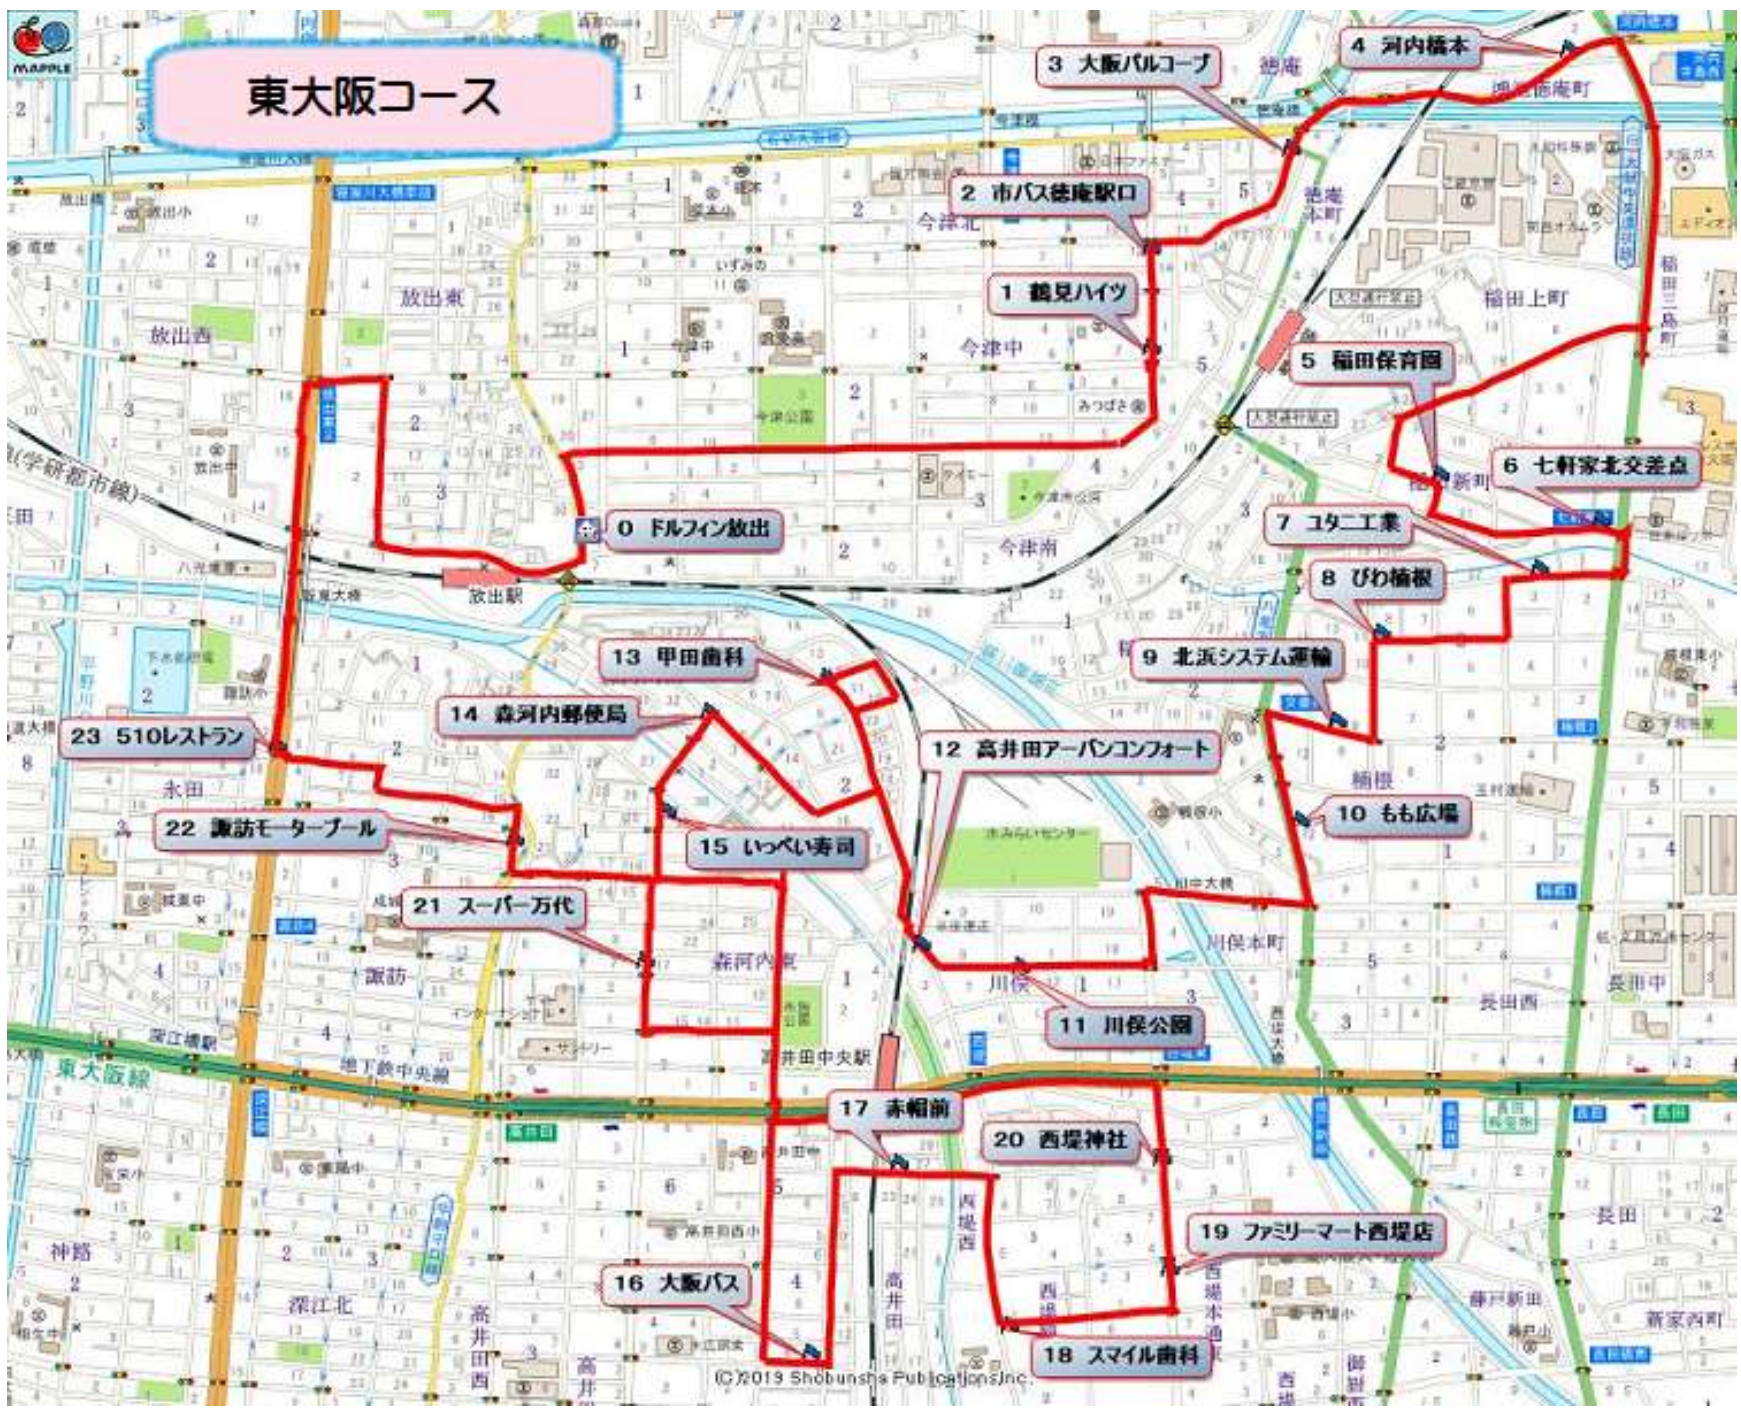

# 東大阪コース

- 0 フルフィン放出
- 1 鶴見ハイツ
- 2 市バス徳庵駅口
- 3 大阪バルコブ
- 4 河内橋本
- 5 稲田保育園
- 6 七軒家北交差点
- 7 コタニ工業
- 8 びわ橋根
- 9 北浜システム運輸
- 10 もも広場
- 11 川俣公園
- 12 高井田アーバンコンフォート
- 13 甲田歯科
- 14 森河内郵便局
- 15 いっぺい寿司
- 16 大阪バス
- 17 赤帽前
- 18 スマイル歯科
- 19 ファミリーマート西堤店
- 20 西堤神社
- 21 スーパー万代
- 22 諏訪モータープール
- 23 510レストラン