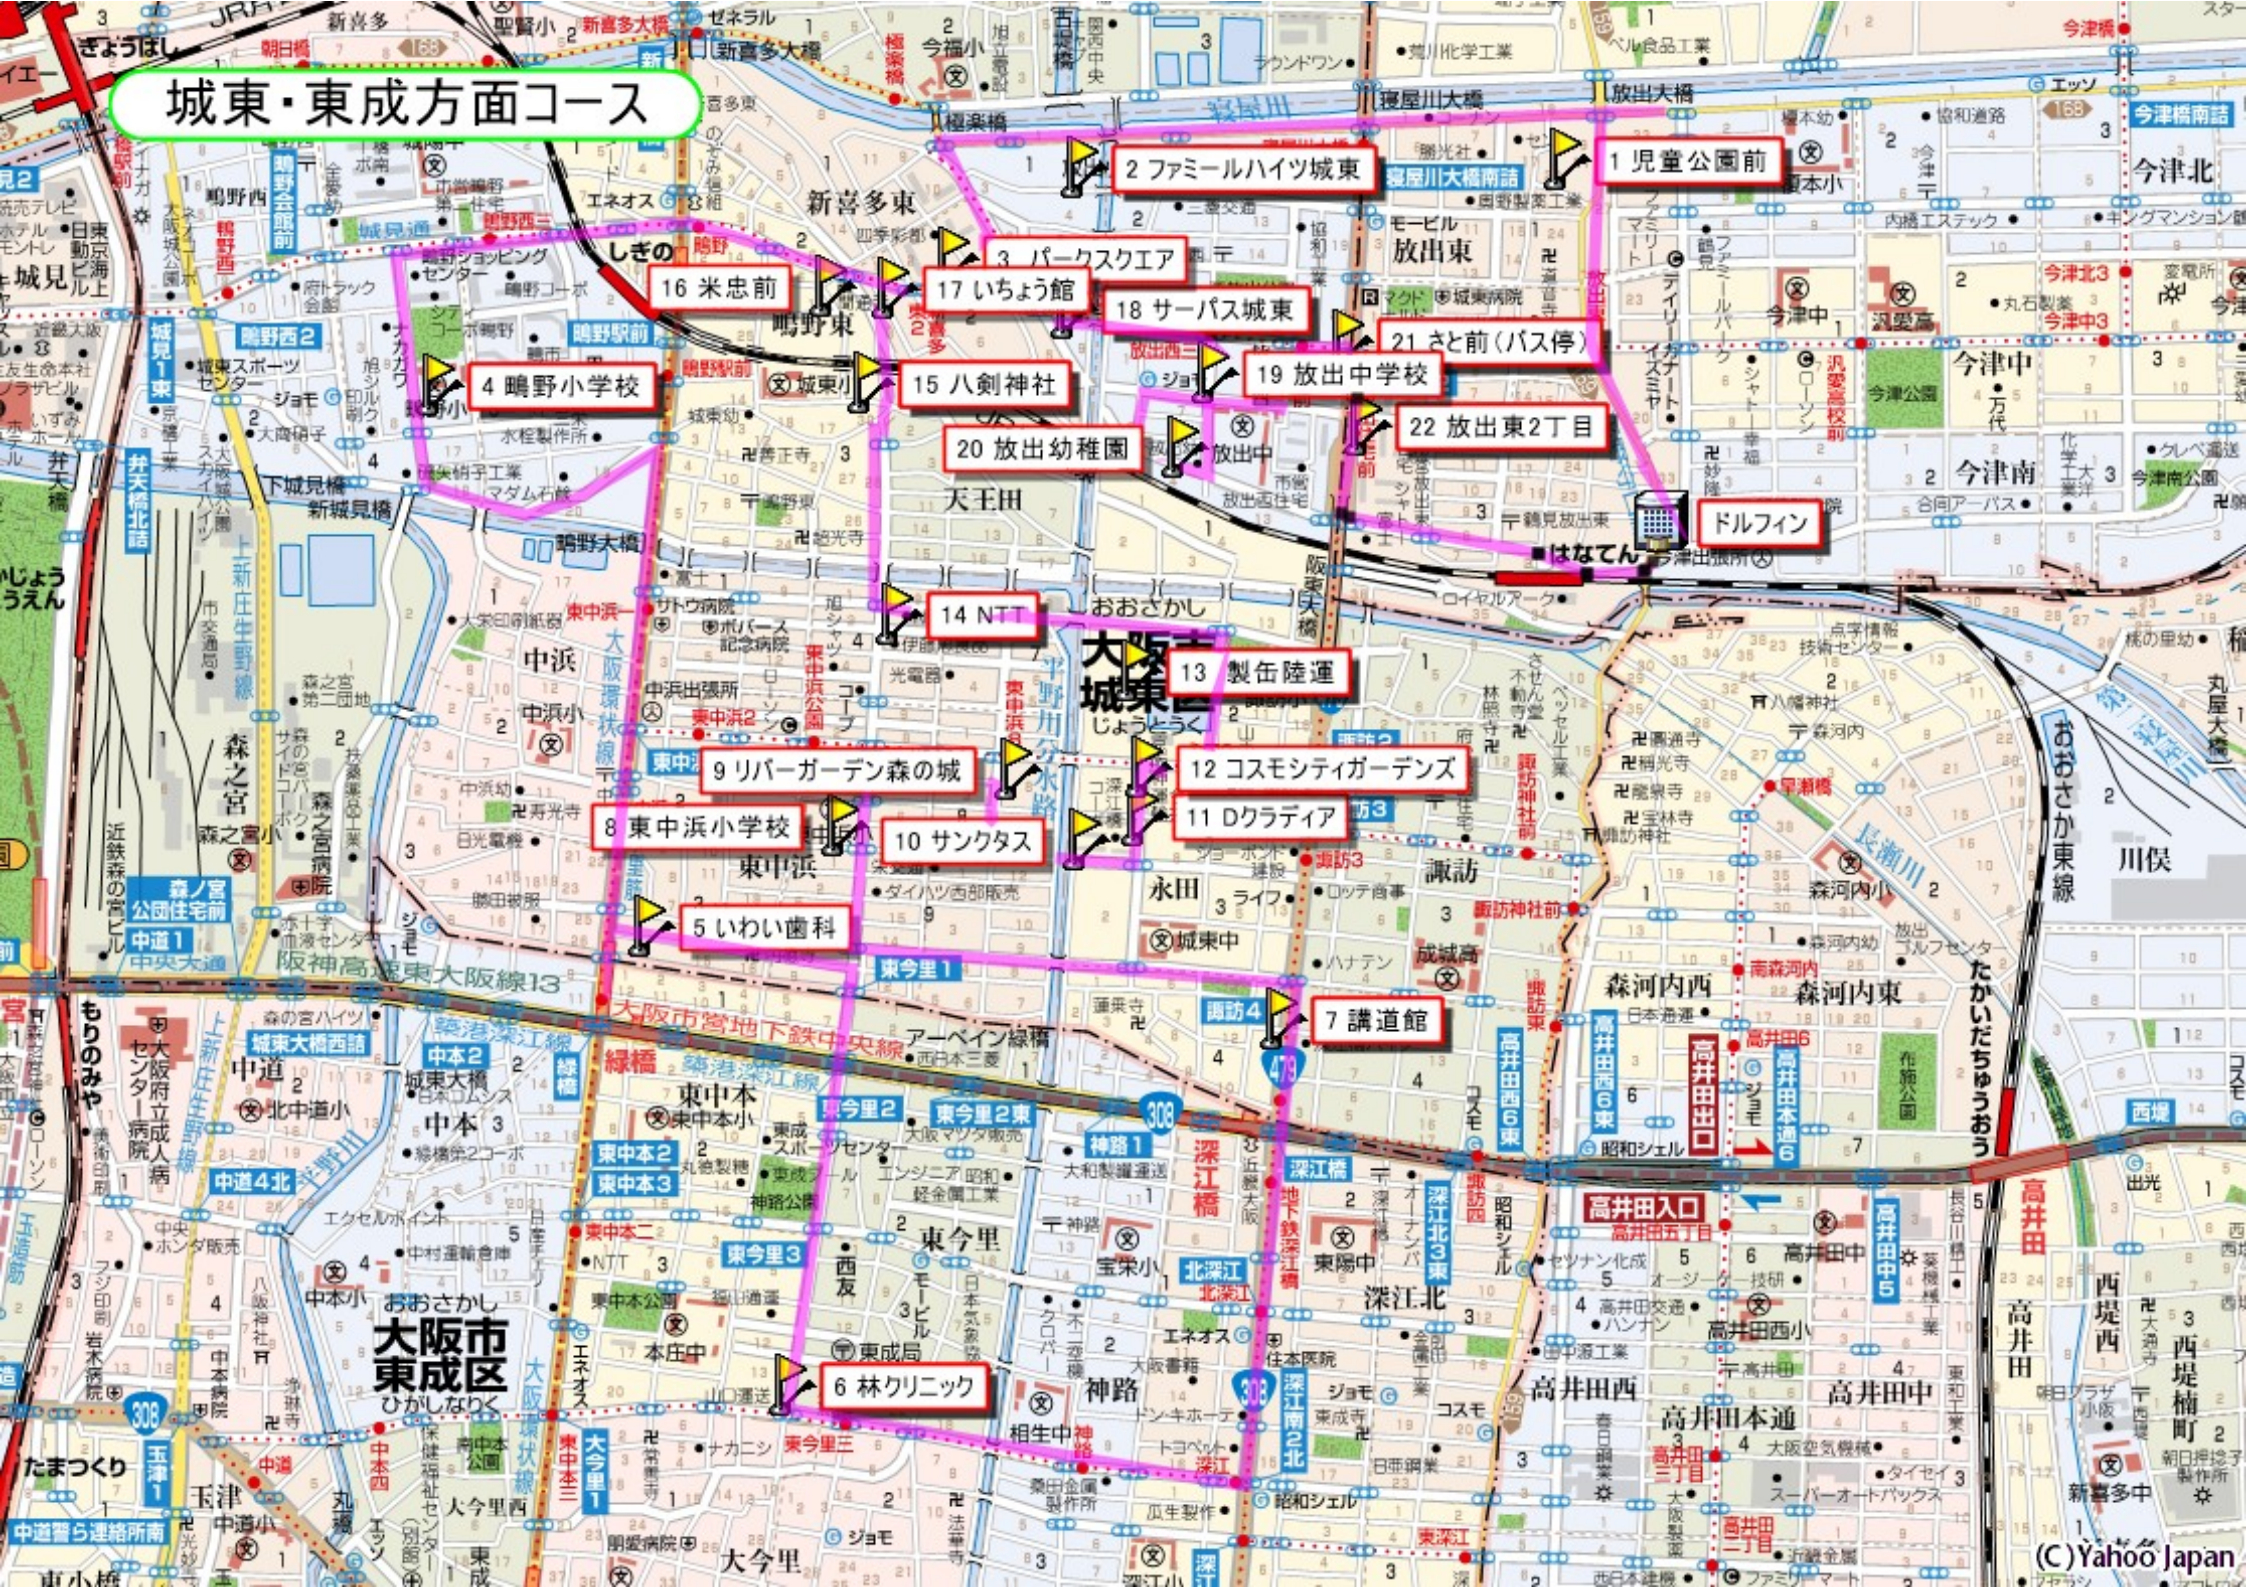

城東・東成方面コース

16 米忠前

17 いちょう館

18 サーバス城東

21 さと前(バス停)

22 放出東2丁目

4 嶋野小学校

15 八剣神社

20 放出幼稚園

ドルフィン

14 NTT

13 製缶陸運

12 コスモシティガーデンズ

8 東中浜小学校

10 サンクタス

11 Dクラティア

5 いわい歯科

7 講道館

6 林クリニック

大阪市東成区
ひがしなりく