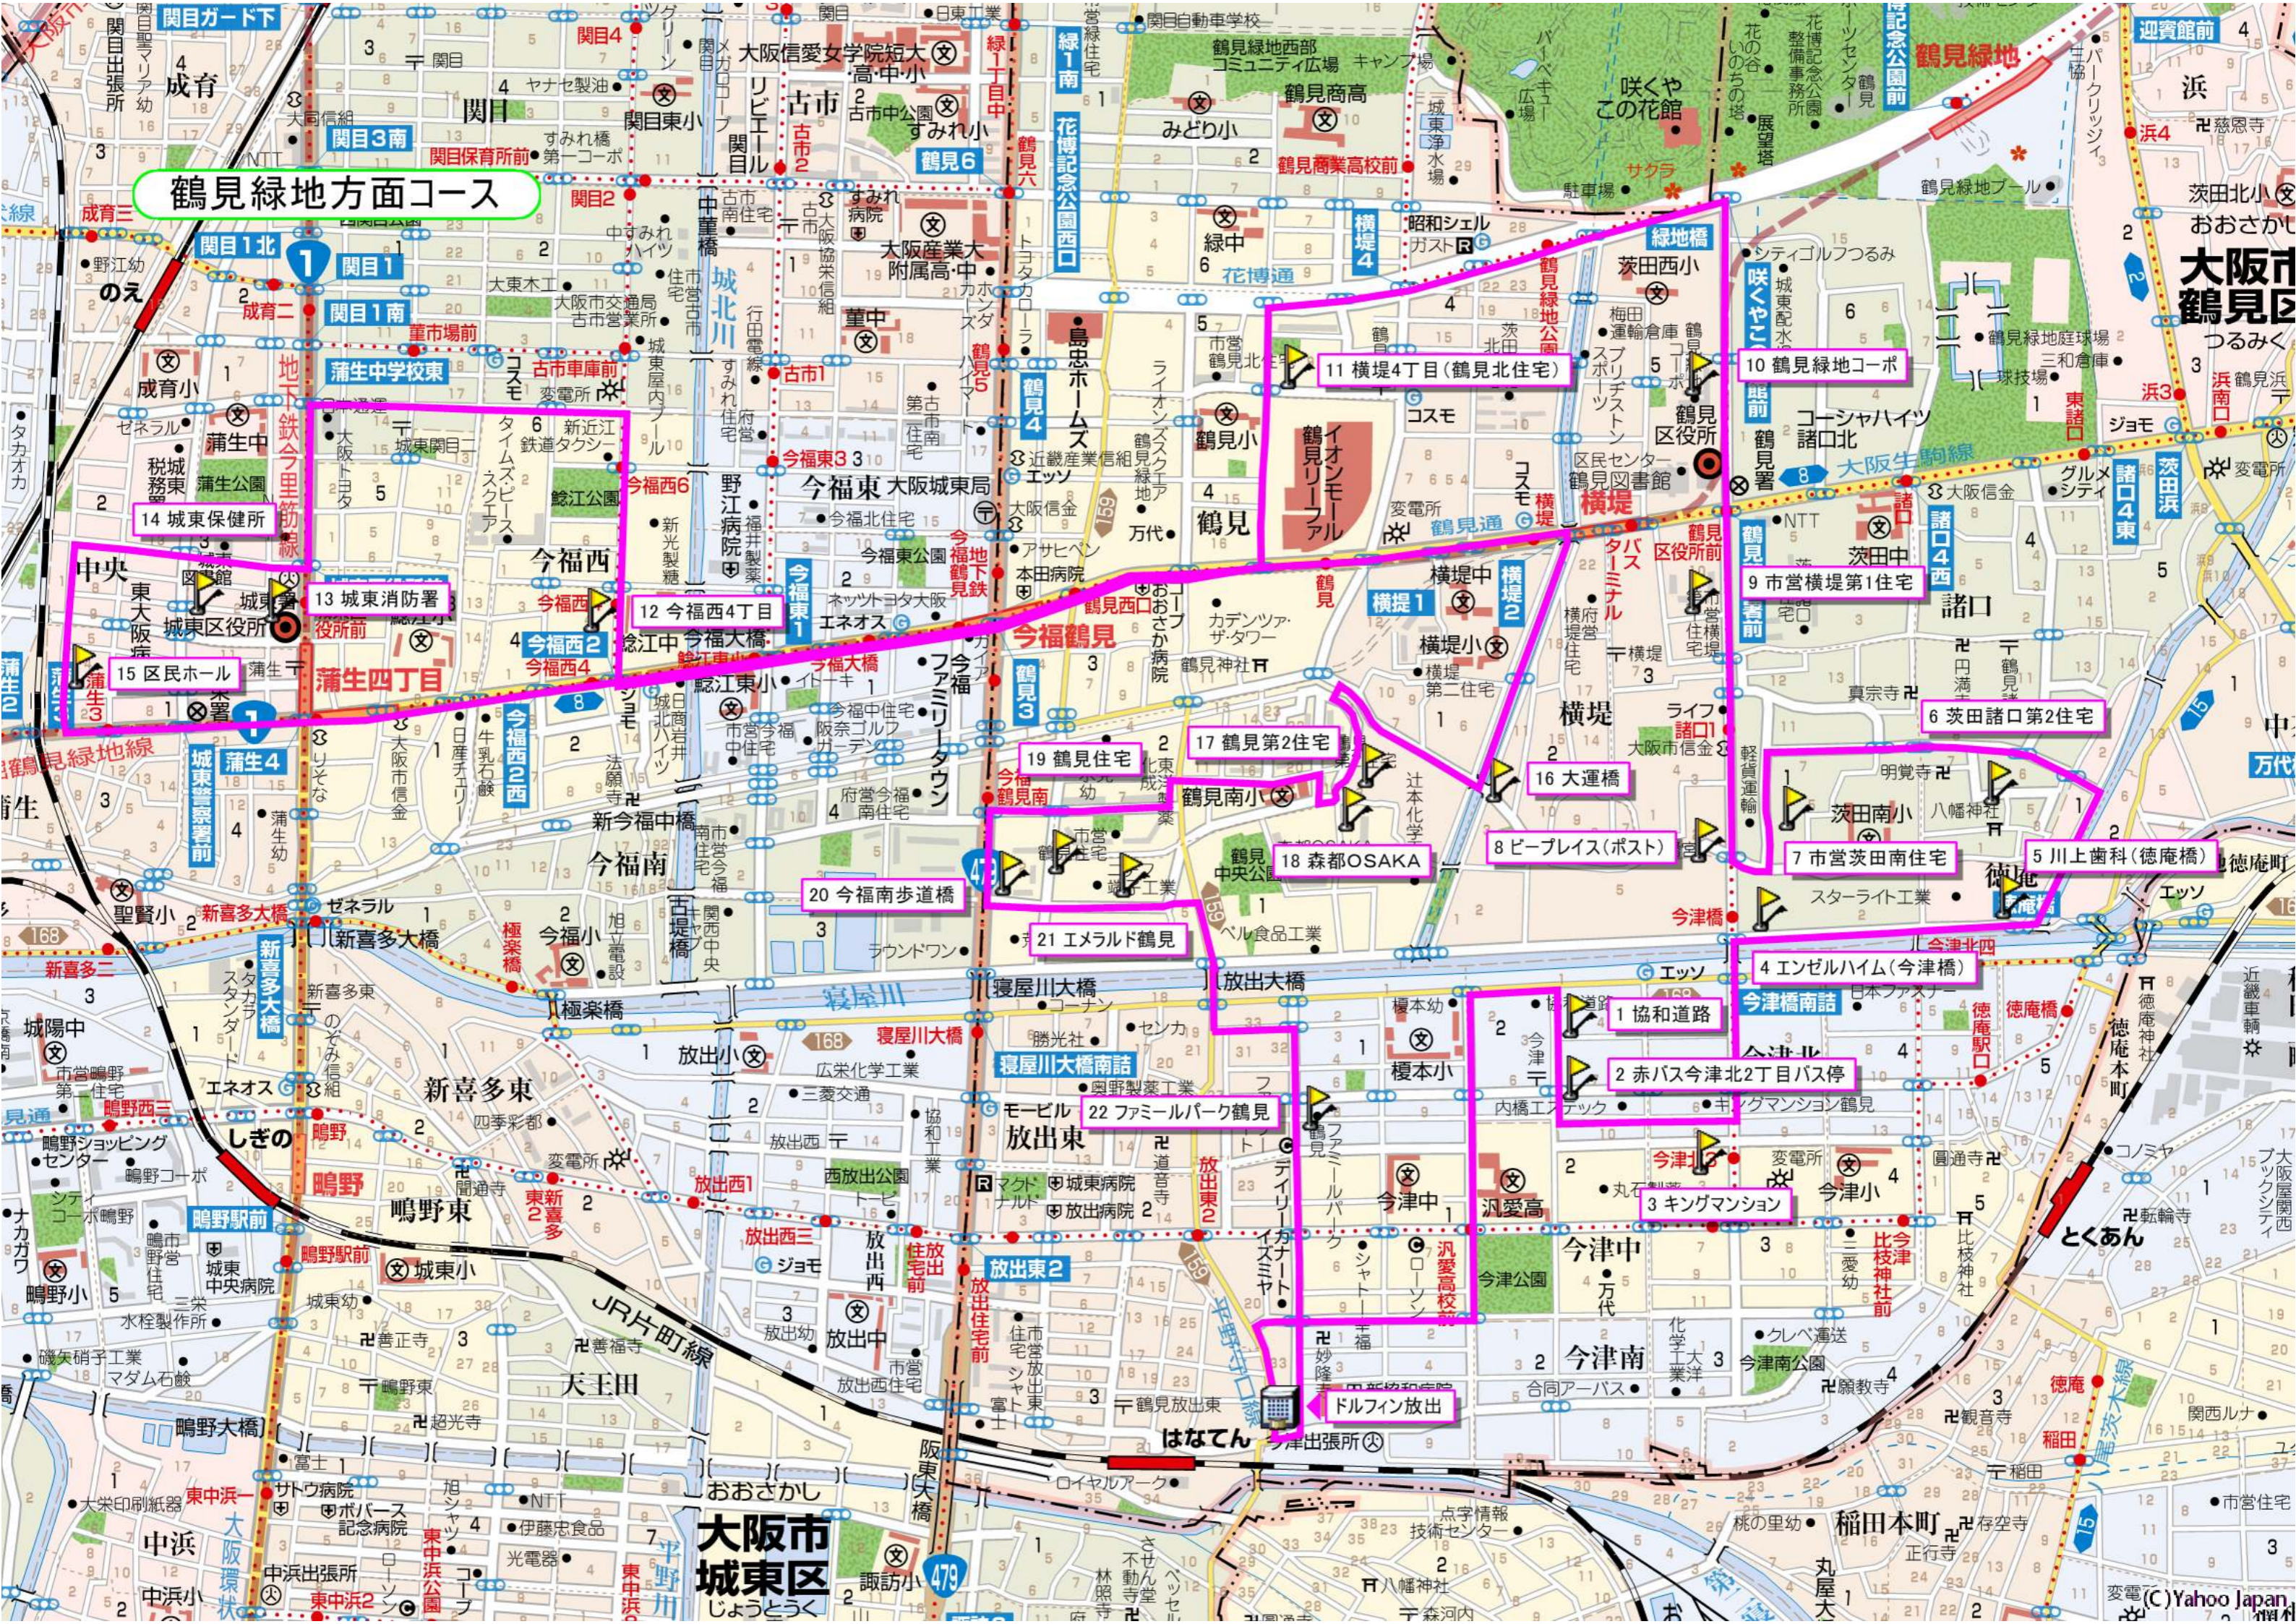

鶴見緑地方面コース

- 1 関目1北
- 2 関目1南
- 3 関目2
- 4 関目3南
- 5 関目4
- 6 関目東小
- 7 関目保育所前
- 8 関目西
- 9 市営横堤第1住宅
- 10 鶴見緑地コーポ
- 11 横堤4丁目(鶴見北住宅)
- 12 今福西4丁目
- 13 城東消防署役所前
- 14 城東保健所
- 15 区民ホール
- 16 大運橋
- 17 鶴見第2住宅
- 18 森都OSAKA
- 19 鶴見住宅
- 20 今福南歩道橋
- 21 エメラルド鶴見
- 22 ファミールパーク鶴見