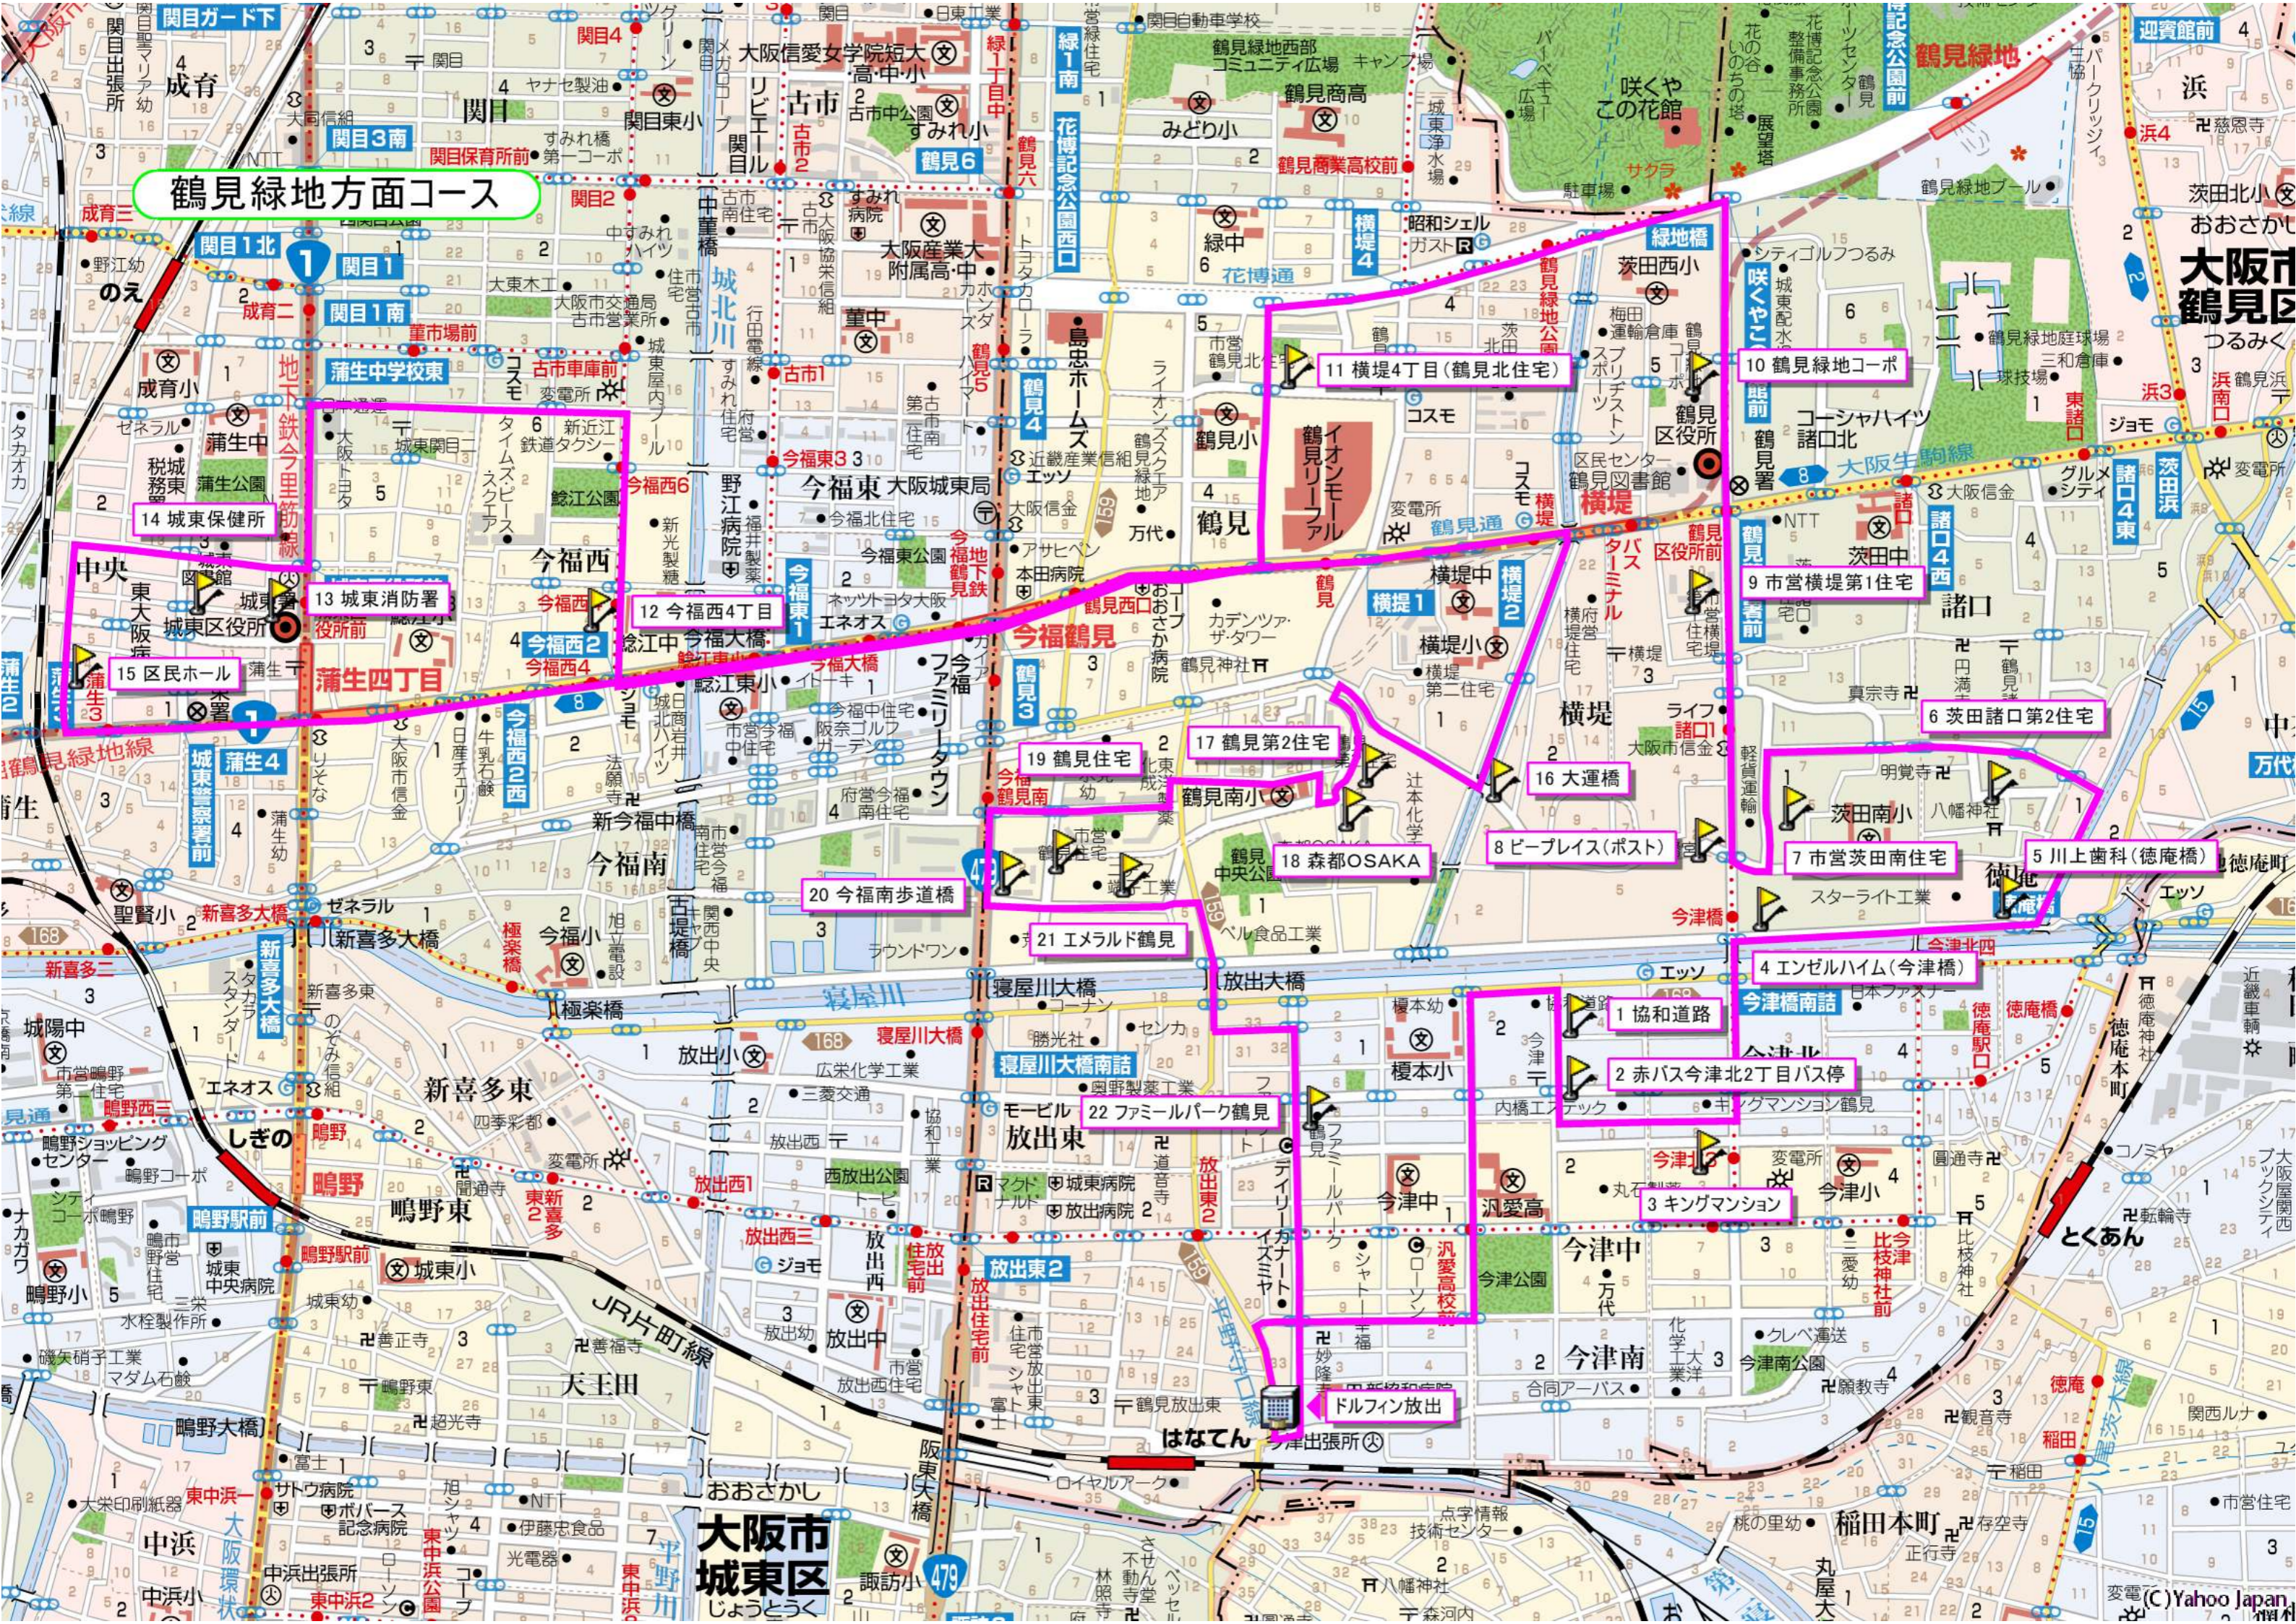

鶴見緑地方面コース

11 横堤4丁目(鶴見北住宅)

10 鶴見緑地コーポ

9 市営横堤第1住宅

8 茨田諸口第2住宅

7 市営茨田南住宅

6 川上歯科(徳庵橋)

5 インゼルハイム(今津橋)

4 協和道路

3 赤バス今津北2丁目バス停

2 キングマンション

1 協和道路

17 鶴見第2住宅

19 鶴見住宅

21 エメラルド鶴見

22 ファミールパーク鶴見

20 今福南歩道橋

12 今福西4丁目

13 城東消防署

14 城東保健所

15 区民ホール

16 大運橋

18 森都OSAKA

1 協和道路

2 赤バス今津北2丁目バス停

3 キングマンション

4 協和道路

17 鶴見第2住宅

19 鶴見住宅

21 エメラルド鶴見

22 ファミールパーク鶴見